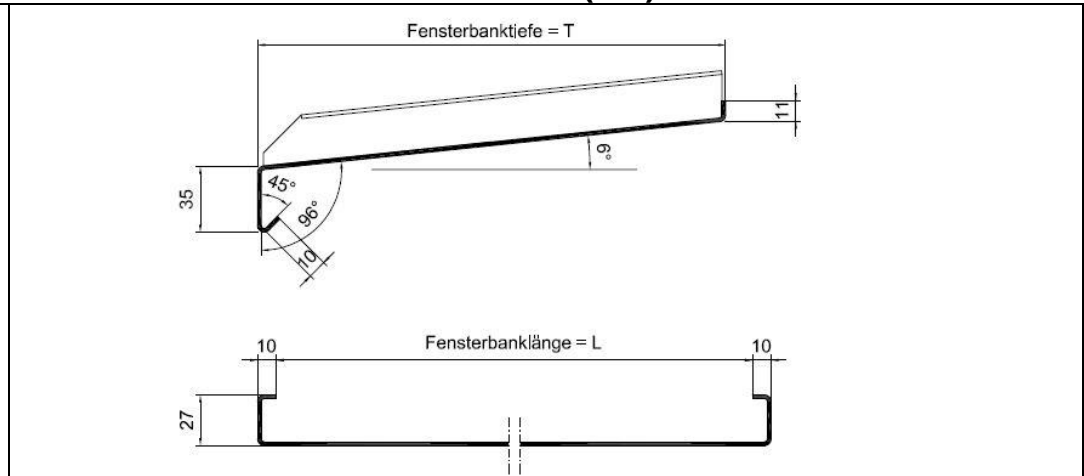

Norm Fensterbank mit Stehbord (SB)

Normfensterbank mit Putzbord (PB)

Pos.	Stk.	T	L	SB	PB	Alu ELOX	Alu Roh	ALU Reisk.	Kunde:	Bestellung
										Preis Anfrage
									Kom./ Objekt	
									Termin	
									> Bemerkungen > Skizzen > Notizen	