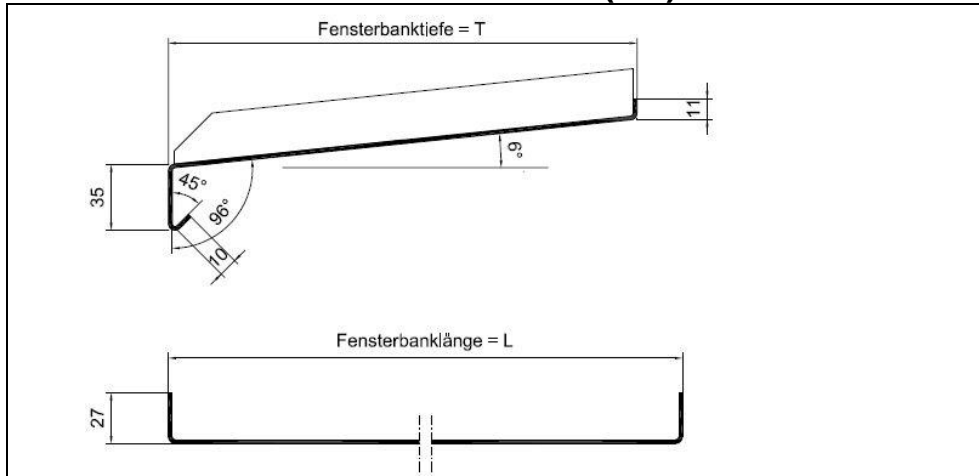

Norm Fensterbank mit Stehbord (SB)

Normfensterbank mit Putzbord (PB)

Pos.	Stk.	T	L	SB	PB	Alu ELOX	Alu Roh	ALU Reisk.	Kunde:	Bestellung
										Preis Anfrage
									Kom./ Objekt	
									Termin	
									> Bemerkungen > Skizzen > Notizen	