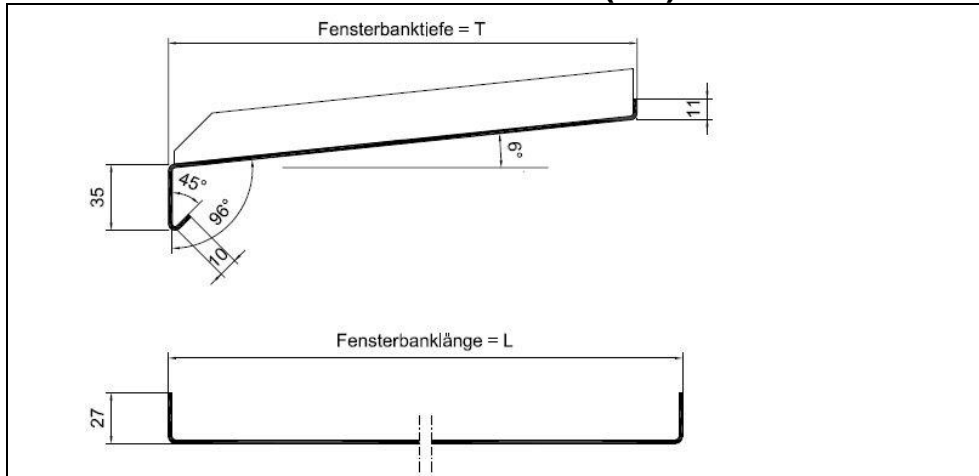

Norm Fensterbank mit Stehbord (SB)

Normfensterbank mit Putzbord (PB)

| Pos. | Stk. | T | L | SB | PB | Alu ELOX | Alu ROH | ALU Reisk. | Kunde: | Bestellung |
|------|------|---|---|----|----|----------|---------|------------|---|---------------|
| | | | | | | | | | | Preis Anfrage |
| | | | | | | | | | | |
| | | | | | | | | | Kom./ Objekt | |
| | | | | | | | | | Termin | |
| | | | | | | | | | <ul style="list-style-type: none"> ➤ Bemerkungen ➤ Skizzen ➤ Notizen | |
| | | | | | | | | | | |
| | | | | | | | | | | |
| | | | | | | | | | | |
| | | | | | | | | | | |