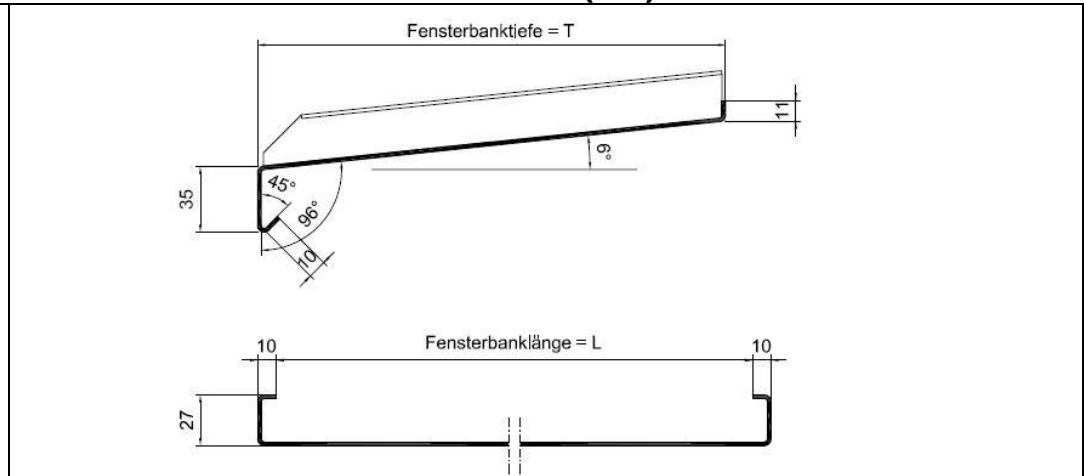

Norm Fensterbank mit Stehbord (SB)

Normfensterbank mit Putzbord (PB)

| Pos. | Stk. | T | L | SB | PB | Alu ELOX | Alu ROH | ALU Reisk. | Kunde: | Bestellung |
|------|------|---|---|----|----|----------|---------|------------|---|---------------|
| | | | | | | | | | | Preis Anfrage |
| | | | | | | | | | | |
| | | | | | | | | | Kom./ Objekt | |
| | | | | | | | | | Termin | |
| | | | | | | | | | <ul style="list-style-type: none"> ➤ Bemerkungen ➤ Skizzen ➤ Notizen | |
| | | | | | | | | | | |
| | | | | | | | | | | |
| | | | | | | | | | | |
| | | | | | | | | | | |